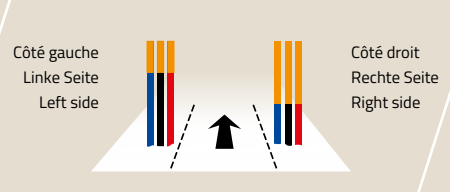

PARC D'HIVER

BORD DE PISTE | RAND DER PISTE | TRACK EDGES