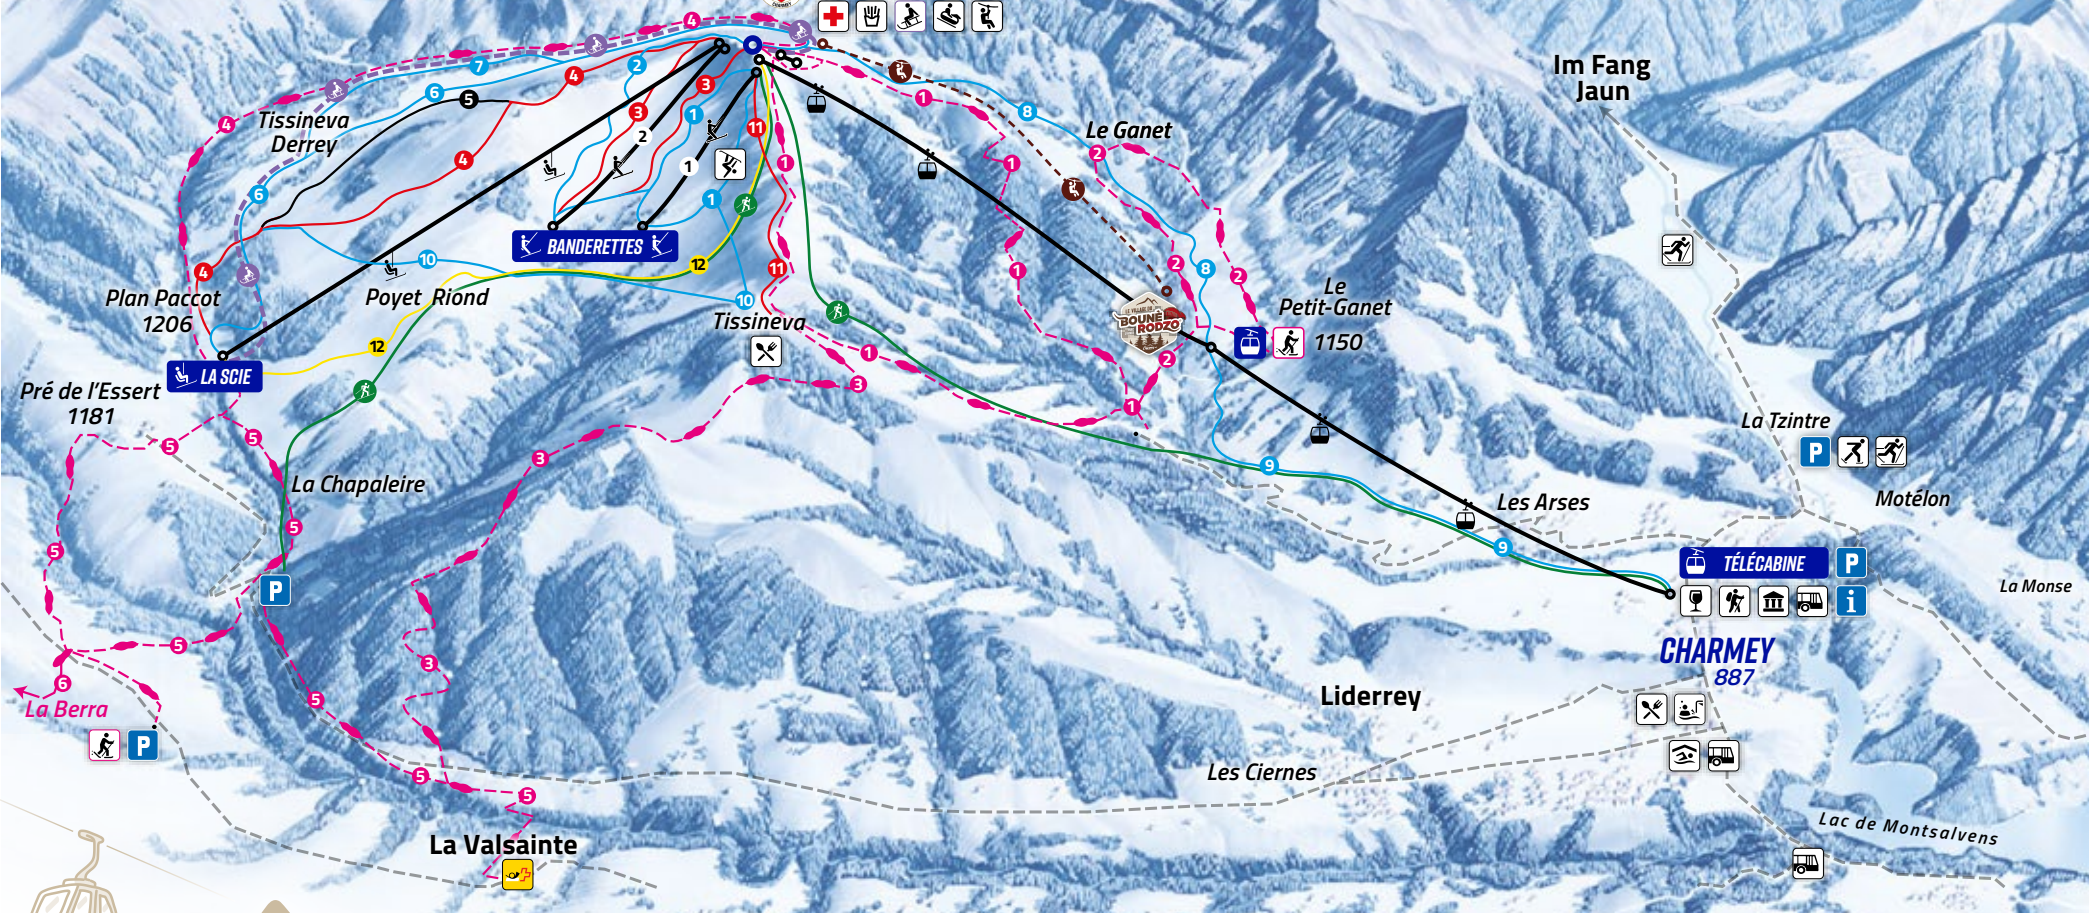

HIVER
WINTER

Vanil d'Arpille
2084

Gastlosen
1996

Sattelspitzen
2123

Les Dents Vertes
1812

VOUNETSE
1626

Chalet du Soldat
1752